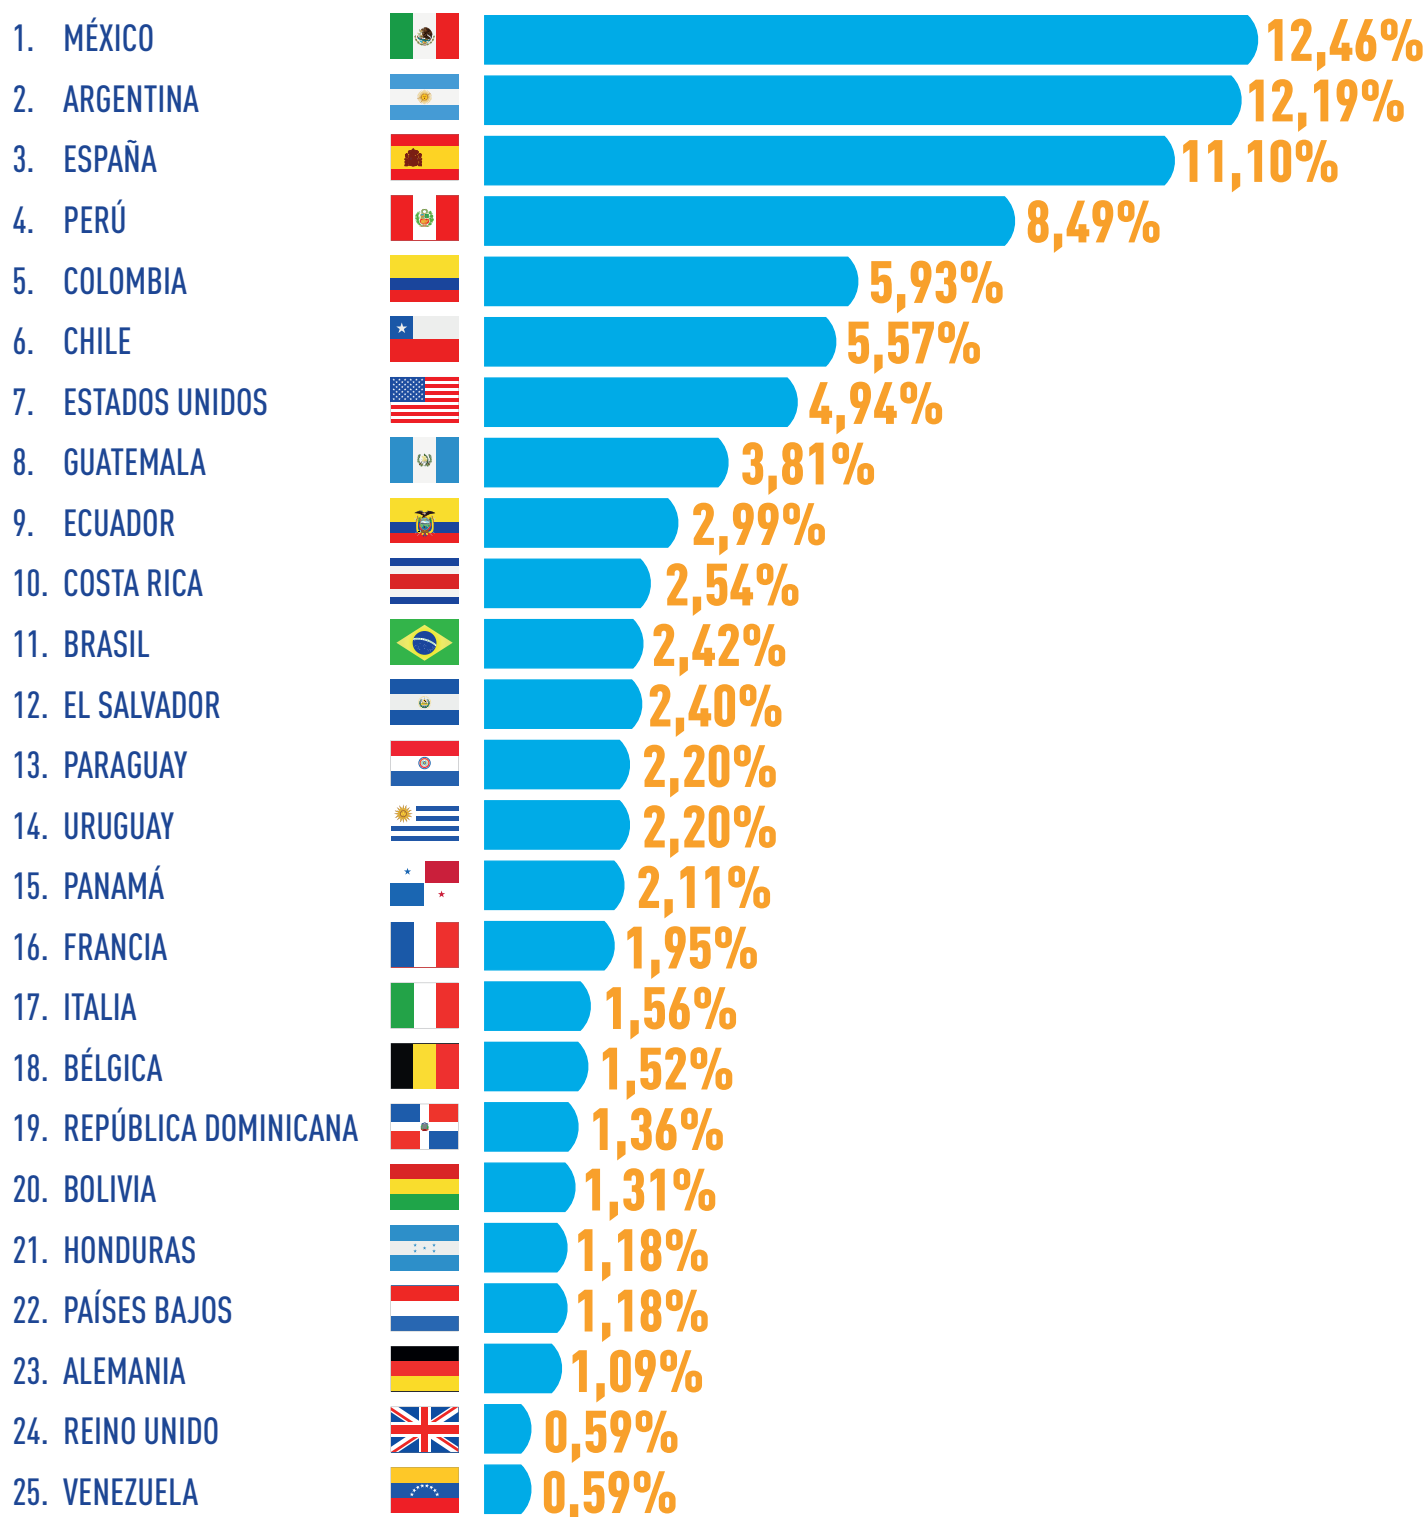

VISITAS SECCIÓN

847

[Enlace a todas las publicaciones de la biblioteca](#)

EUROSOCI@L TV

Nº DE VÍDEOS

0

VISITAS SECCIÓN

729

[Ver todos los vídeos de EUROsoci@L TV](#)

SEMINARIOS WEB

Nº DE SEMINARIOS

5

VISITAS SECCIÓN

1.067

[Ver todos los seminarios web](#)

PORCENTAJE DE VISITANTES WEB POR PAÍS